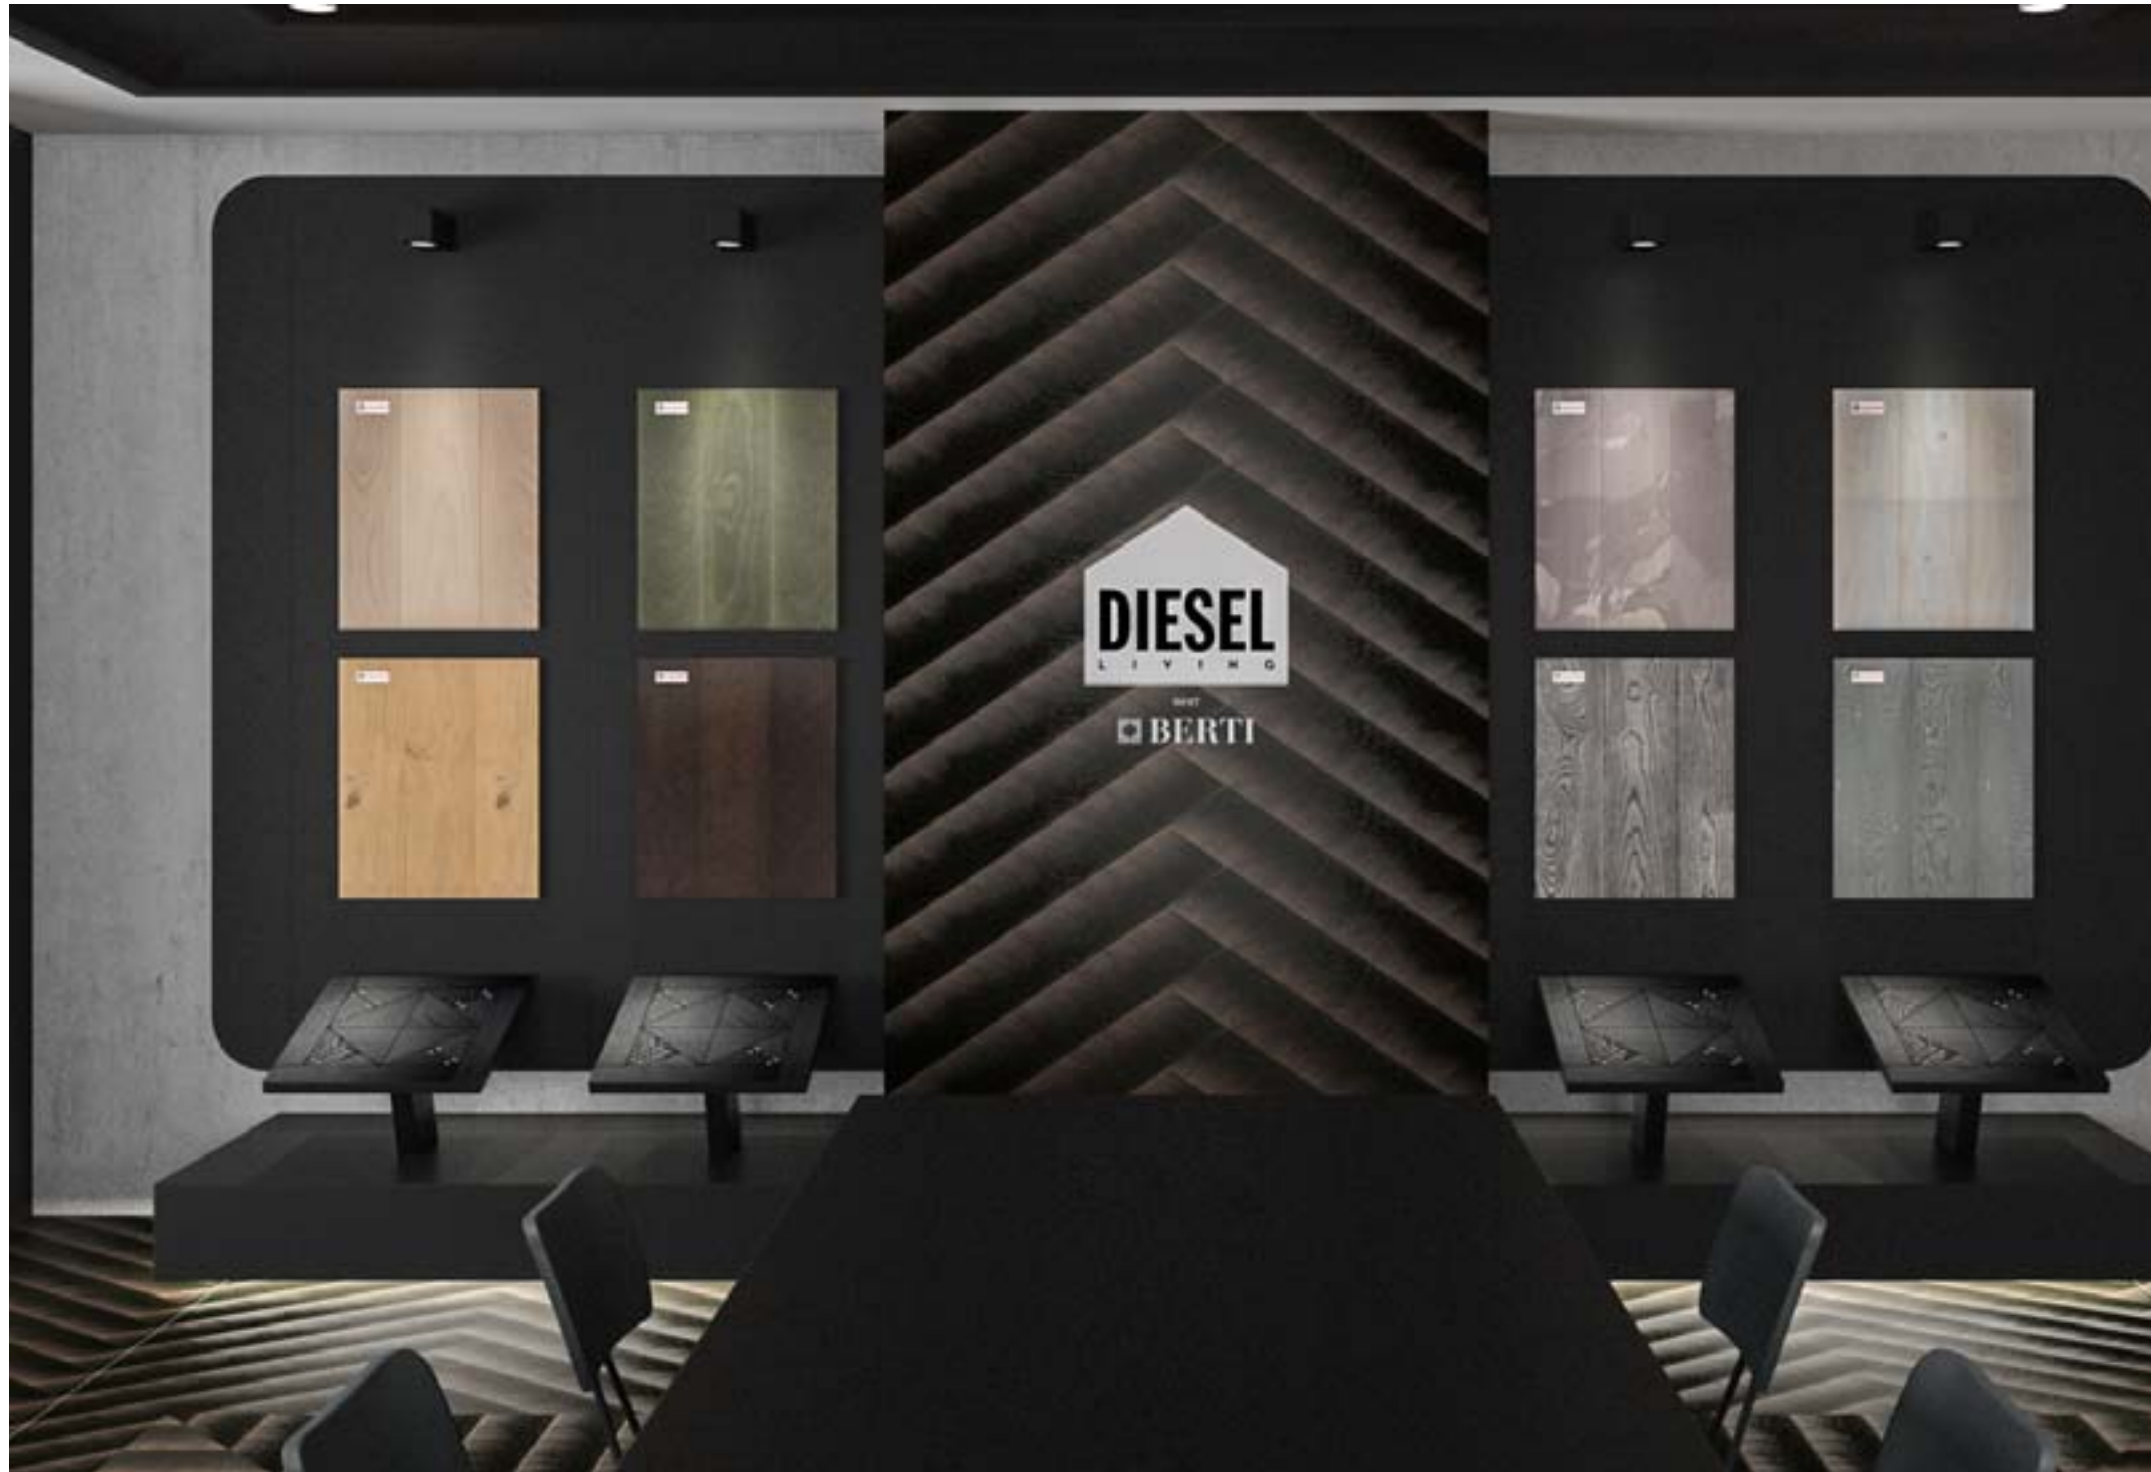

€ 100,00 a modulo (75x225 cm)

prezzo comprensivo di illuminazione

€ 100,00 per 2 supporti (ogni 2 moduli)

TEMPI DI PRODUZIONE

Per la realizzazione di lavagne e campionatura 45gg. ca.

NOTA: La campionatura per modulo può essere di 60x50 / 127,5x50 / 60x60 / 50x50cm