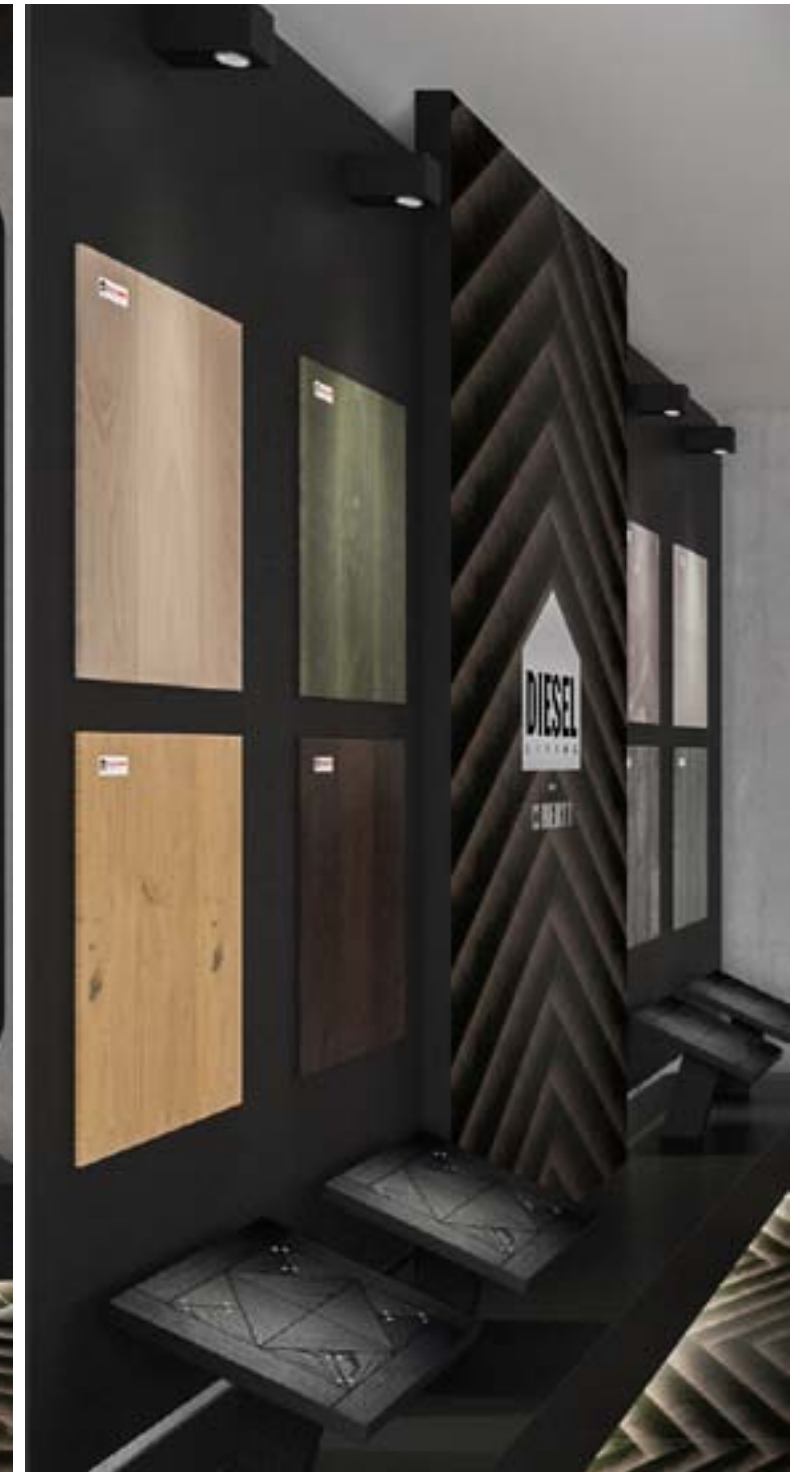

€ 100,00 a modulo (75x225 cm)

prezzo comprensivo di illuminazione

€ 100,00 per 2 supporti (ogni 2 moduli)

TEMPI DI PRODUZIONE

Per la realizzazione di lavagne e campionatura 45gg. ca.

NOTA: La campionatura per modulo può essere di 60x50 / 127,5x50 / 60x60 / 50x50cm