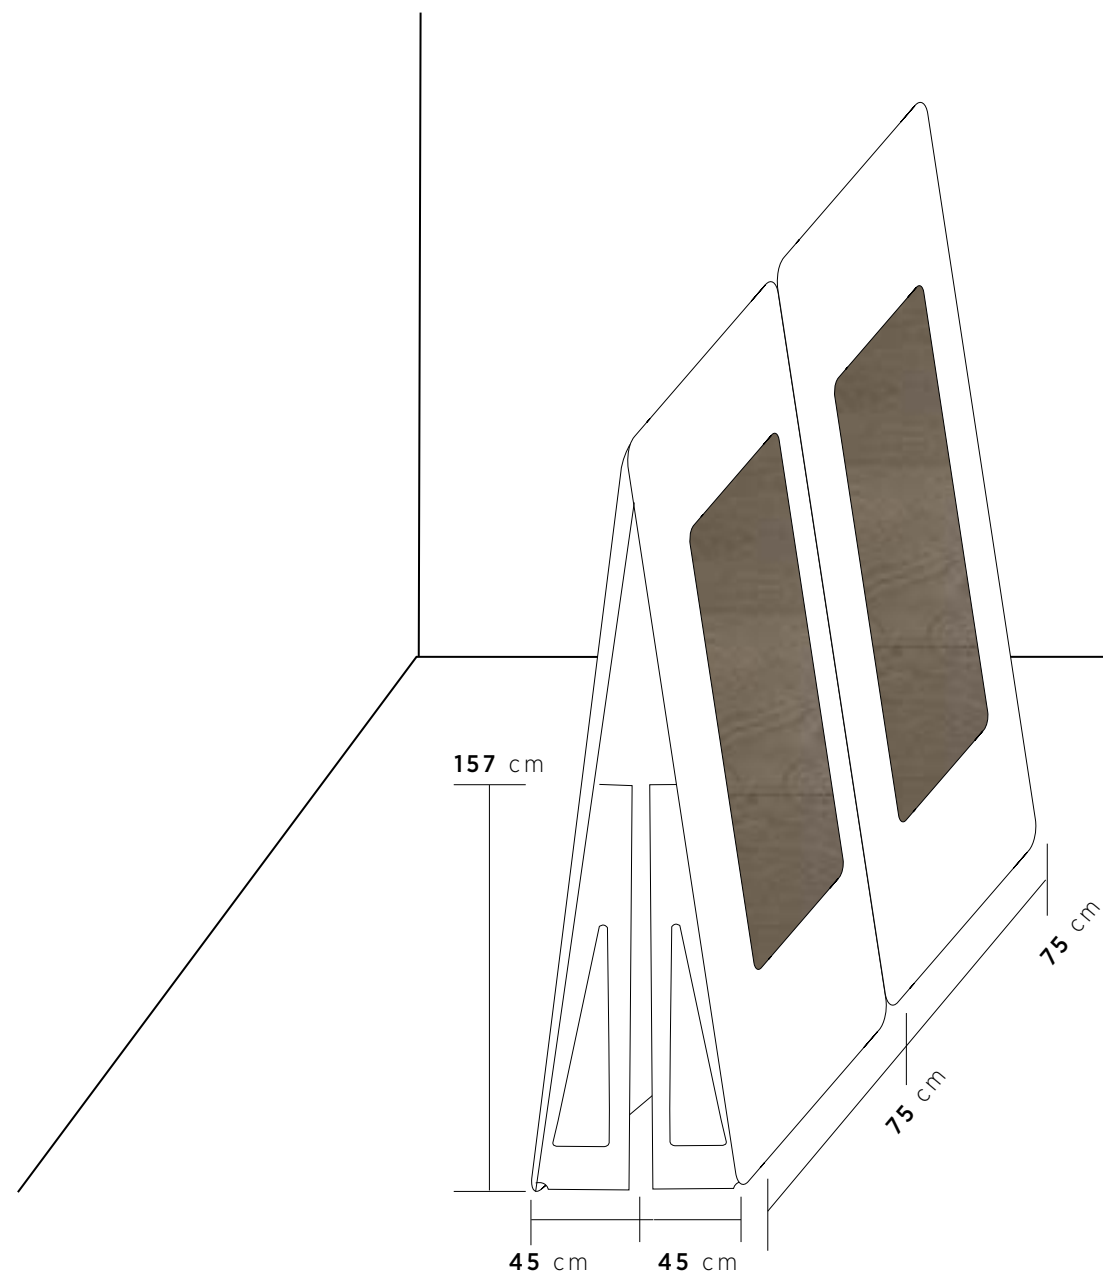

€ 100,00 a modulo (75x225 cm)

prezzo comprensivo di illuminazione

€ 100,00 per 2 supporti (ogni 2 moduli)

TEMPI DI PRODUZIONE

Per la realizzazione di lavagne e campionatura 45gg. ca.

NOTA: La campionatura per modulo può essere di 60x50 / 127,5x50 / 60x60 / 50x50cm